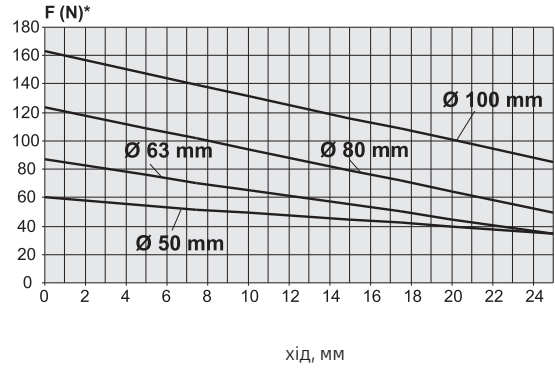

Зусилля пружини циліндрів односторонньої дії

Серія 14 - хід 5 мм

Серія 14 - хід 10 і 15 мм

Серія 16-24

Серія 31-32

Серія 31-32

Серія 61-42-90

Серія 63 - передня пружина

Серія 63 - задня пружина

Серія QP

Серія QP

Серія 90-97

Серія 94

Серія QN - хід 4 і 5 мм

Серія QN - хід 10 мм

Серія QN - хід 25 мм