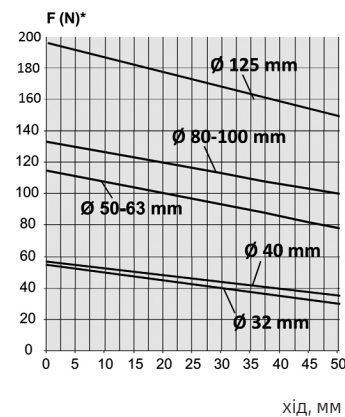

Зусилля пружини циліндрів односторонньої дії

Серія 14 - хід 5 мм

Серія 14 - хід 10 і 15 мм

Серія 16-24

Серія 31-32

Серія 31-32

Серія 61-42-90

Серія 63 - передня пружина

Серія 63 - задня пружина

Серія QP

Серія QP

Серія 90-97

Серія 94

Серія QN - хід 4 і 5 мм

Серія QN - хід 10 мм

Серія QN - хід 25 мм