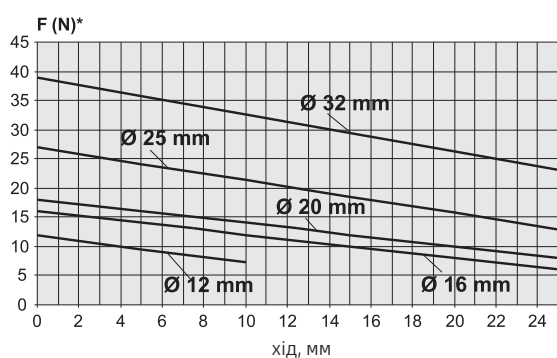

Зусилля пружини циліндрів односторонньої дії

Серія 14 - хід 5 мм

Серія 14 - хід 10 і 15 мм

Серія 16-24

Серія 31-32

Серія 31-32

Серія 61-42-90

Серія 63 - передня пружина

Серія 63 - задня пружина

Серія QP

Серія QP

Серія 90-97

Серія 94

Серія QN - хід 4 і 5 мм

Серія QN - хід 10 мм

Серія QN - хід 25 мм