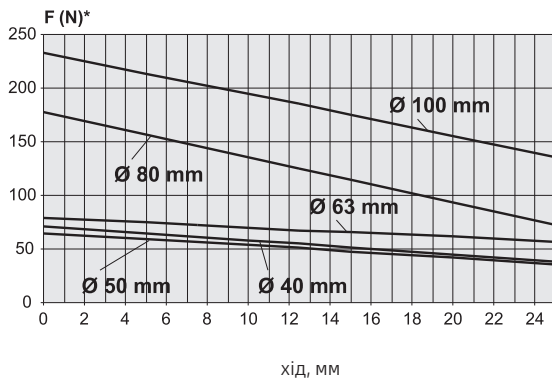

Зусилля пружини циліндрів односторонньої дії

Серія 14 - хід 5 мм

Серія 14 - хід 10 і 15 мм

Серія 16-24

Серія 31-32

Серія 31-32

Серія 61-42-90

Серія 63 - передня пружина

Серія 63 - задня пружина

Серія QP

Серія QP

Серія 90-97

Серія 94

Серія QN - хід 4 і 5 мм

Серія QN - хід 10 мм

Серія QN - хід 25 мм