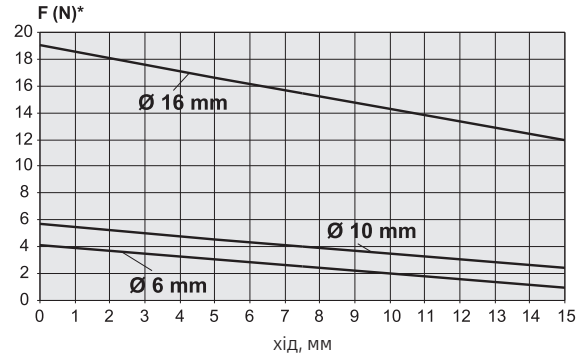

Зусилля пружини циліндрів односторонньої дії

Серія 14 - хід 5 мм

Серія 14 - хід 10 і 15 мм

Серія 16-24

Серія 31-32

Серія 31-32

Серія 61-42-90

Серія 63 - передня пружина

Серія 63 - задня пружина

Серія QP

Серія QP

Серія 90-97

Серія 94

Серія QN - хід 4 і 5 мм

Серія QN - хід 10 мм

Серія QN - хід 25 мм