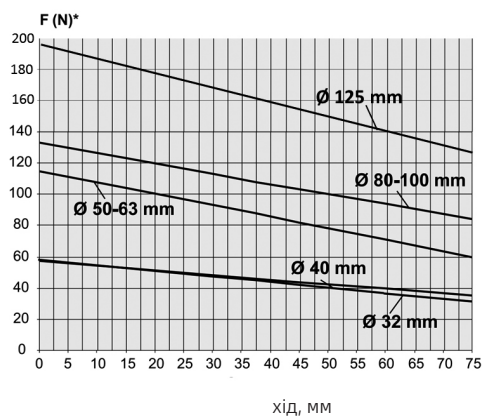

Зусилля пружини циліндрів односторонньої дії

Серія 14 - хід 5 мм

Серія 14 - хід 10 і 15 мм

Серія 16-24

Серія 31-32

Серія 31-32

Серія 61-42-90

Серія 63 - передня пружина

Серія 63 - задня пружина

Серія QP

Серія QP

Серія 90-97

Серія 94

Серія QN - хід 4 і 5 мм

Серія QN - хід 10 мм

Серія QN - хід 25 мм