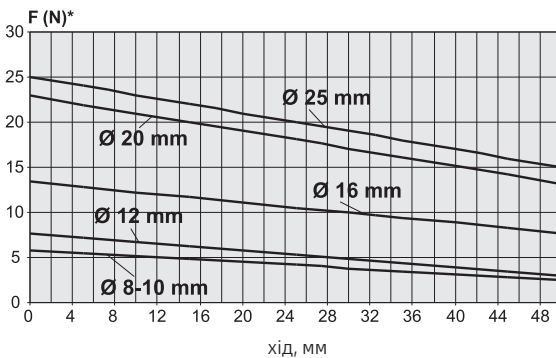

Зусилля пружини циліндрів односторонньої дії

Серія 14 - хід 5 мм

Серія 14 - хід 10 і 15 мм

Серія 16-24

Серія 31-32

Серія 31-32

Серія 61-42-90

Серія 63 - передня пружина

Серія 63 - задня пружина

Серія QP

Серія QP

Серія 90-97

Серія 94

Серія QN - хід 4 і 5 мм

Серія QN - хід 10 мм

Серія QN - хід 25 мм