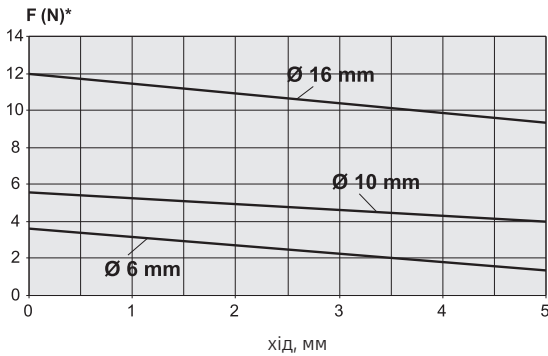

Зусилля пружини циліндрів односторонньої дії

Серія 14 - хід 5 мм

Серія 14 - хід 10 і 15 мм

Серія 16-24

Серія 31-32

Серія 31-32

Серія 61-42-90

Серія 63 - передня пружина

Серія 63 - задня пружина

Серія QP

Серія QP

Серія 90-97

Серія 94

Серія QN - хід 4 і 5 мм

Серія QN - хід 10 мм

Серія QN - хід 25 мм