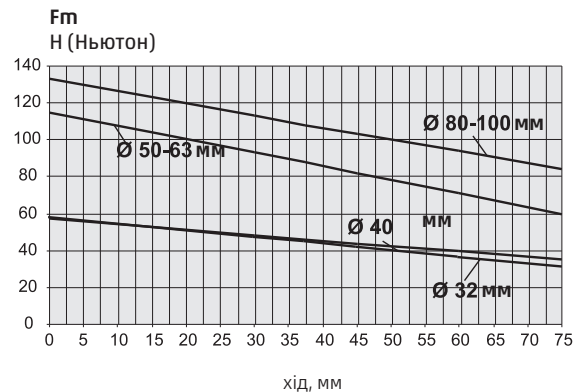

Зусилля пружини циліндрів односторонньої дії

Серія 14 - хід 5 мм

Серія 14 - хід 10 і 15 мм

Серія 16-24

Серія 31-32

Серія 31-32

Серія 61-42-90

Серія 63 - передня пружина

Серія 63 - задня пружина

Серія QP

Серія QP

Серія 90-97

Серія 94

Серія QN - хід 4 і 5 мм

Серія QN - хід 10 мм

Серія QN - хід 25 мм