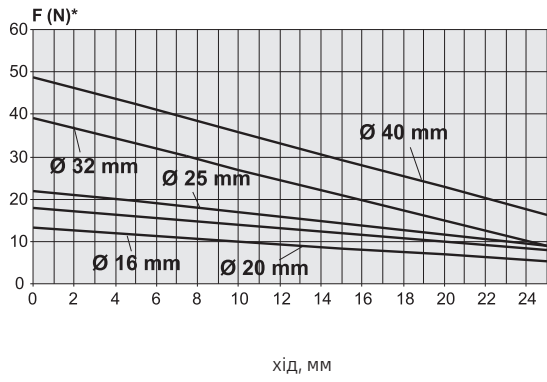

Зусилля пружини циліндрів односторонньої дії

Серія 14 - хід 5 мм

Серія 14 - хід 10 і 15 мм

Серія 16-24

Серія 31-32

Серія 31-32

Серія 61-42-90

Серія 63 - передня пружина

Серія 63 - задня пружина

Серія QP

Серія QP

Серія 90-97

Серія 94

Серія QN - хід 4 і 5 мм

Серія QN - хід 10 мм

Серія QN - хід 25 мм