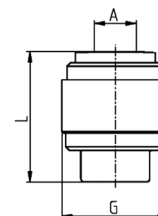

Фітинги Мод. FD7600

РОЗМІРИ

Мод.	A	F	L	M	Вага (г)
FD7600 6	6	15.5	43.8	21.9	9.7

Фітинги Мод. FD7560

РОЗМІРИ

Мод.	A	B	F	L	M	S	T1	Вага (г)
FD7560 4	4	4	27.3	33.7	13.5	3.3	13.8	6.7
FD7560 6	6	6	31	38.8	15.5	3.3	15.5	9.2
FD7560 8	8	8	35.2	41	17.6	4.5	17.6	11.6
FD7560 10-8	10	8	40	45.9	20	4.5	20	16.8
FD7560 10	10	10	40	46.2	20	4.5	20	16
FD7560 12	12	12	46	56.4	23	4.5	23	26.3

Фітинги Мод. FD7750

РОЗМІРИ

Мод.	A	G	L	Вага (г)
FD7750 6	6	15.5	18.9	2.8
FD7750 8	8	17.6	19.5	3.6
FD7750 10	10	20	22.1	4.7
FD7750 12	12	23	26.7	7.3

Затискач для фіксації Мод. FD7900

РОЗМІРИ

Мод.	A	B	H	H1	L	SW	SW1	Вага (г)
FD7900 4	4	6.2	2.8	1.1	11	10.2	4.3	0.09
FD7900 6	6	8	3.1	1.3	11.6	11.6	6.4	0.12
FD7900 8	8	9.6	3.3	1.4	13.9	13.5	7.3	0.16
FD7900 10	10	11.8	3.4	1.4	16.4	16	9.2	0.23
FD7900 12	12	14.4	3.6	1.4	19	19	11.1	0.3