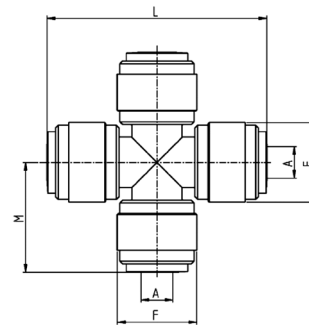

Фітинги Мод. FD7600

РОЗМІРИ

Мод.	A	F	L	M	Вага (г)
FD7600 6	6	15.5	43.8	21.9	9.7

Фітинги Мод. FD7560

РОЗМІРИ

Мод.	A	B	F	L	M	S	T1	Вага (г)
FD7560 4	4	4	27.3	33.7	13.5	3.3	13.8	6.7
FD7560 6	6	6	31	38.8	15.5	3.3	15.5	9.2
FD7560 8	8	8	35.2	41	17.6	4.5	17.6	11.6
FD7560 10-8	10	8	40	45.9	20	4.5	20	16.8
FD7560 10	10	10	40	46.2	20	4.5	20	16
FD7560 12	12	12	46	56.4	23	4.5	23	26.3

Фітинги Мод. FD7750

РОЗМІРИ

Мод.	A	G	L	Вага (г)
FD7750 6	6	15.5	18.9	2.8
FD7750 8	8	17.6	19.5	3.6
FD7750 10	10	20	22.1	4.7
FD7750 12	12	23	26.7	7.3

Затискач для фіксації Мод. FD7900

РОЗМІРИ

Мод.	A	B	H	H1	L	SW	SW1	Вага (г)
FD7900 4	4	6.2	2.8	1.1	11	10.2	4.3	0.09
FD7900 6	6	8	3.1	1.3	11.6	11.6	6.4	0.12
FD7900 8	8	9.6	3.3	1.4	13.9	13.5	7.3	0.16
FD7900 10	10	11.8	3.4	1.4	16.4	16	9.2	0.23
FD7900 12	12	14.4	3.6	1.4	19	19	11.1	0.3