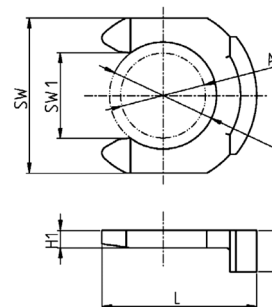

Фітинги Мод. FD7600

РОЗМІРИ

Мод.	A	F	L	M	Вага (г)
FD7600 6	6	15.5	43.8	21.9	9.7

Фітинги Мод. FD7560

РОЗМІРИ

Мод.	A	B	F	L	M	S	T1	Вага (г)
FD7560 4	4	4	27.3	33.7	13.5	3.3	13.8	6.7
FD7560 6	6	6	31	38.8	15.5	3.3	15.5	9.2
FD7560 8	8	8	35.2	41	17.6	4.5	17.6	11.6
FD7560 10-8	10	8	40	45.9	20	4.5	20	16.8
FD7560 10	10	10	40	46.2	20	4.5	20	16
FD7560 12	12	12	46	56.4	23	4.5	23	26.3

Фітинги Мод. FD7750

РОЗМІРИ

Мод.	A	G	L	Вага (г)
FD7750 6	6	15.5	18.9	2.8
FD7750 8	8	17.6	19.5	3.6
FD7750 10	10	20	22.1	4.7
FD7750 12	12	23	26.7	7.3

Затискач для фіксації Мод. FD7900

РОЗМІРИ

Мод.	A	B	H	H1	L	SW	SW1	Вага (г)
FD7900 4	4	6.2	2.8	1.1	11	10.2	4.3	0.09
FD7900 6	6	8	3.1	1.3	11.6	11.6	6.4	0.12
FD7900 8	8	9.6	3.3	1.4	13.9	13.5	7.3	0.16
FD7900 10	10	11.8	3.4	1.4	16.4	16	9.2	0.23
FD7900 12	12	14.4	3.6	1.4	19	19	11.1	0.3