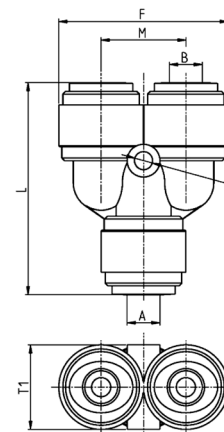

Фітинги Мод. FD7600

РОЗМІРИ

Мод.	A	F	L	M	Вага (г)
FD7600 6	6	15.5	43.8	21.9	9.7

Фітинги Мод. FD7560

РОЗМІРИ

Мод.	A	B	F	L	M	S	T1	Вага (г)
FD7560 4	4	4	27.3	33.7	13.5	3.3	13.8	6.7
FD7560 6	6	6	31	38.8	15.5	3.3	15.5	9.2
FD7560 8	8	8	35.2	41	17.6	4.5	17.6	11.6
FD7560 10-8	10	8	40	45.9	20	4.5	20	16.8
FD7560 10	10	10	40	46.2	20	4.5	20	16
FD7560 12	12	12	46	56.4	23	4.5	23	26.3

Фітинги Мод. FD7750

РОЗМІРИ

Мод.	A	G	L	Вага (г)
FD7750 6	6	15.5	18.9	2.8
FD7750 8	8	17.6	19.5	3.6
FD7750 10	10	20	22.1	4.7
FD7750 12	12	23	26.7	7.3

Затискач для фіксації Мод. FD7900

РОЗМІРИ

Мод.	A	B	H	H1	L	SW	SW1	Вага (г)
FD7900 4	4	6.2	2.8	1.1	11	10.2	4.3	0.09
FD7900 6	6	8	3.1	1.3	11.6	11.6	6.4	0.12
FD7900 8	8	9.6	3.3	1.4	13.9	13.5	7.3	0.16
FD7900 10	10	11.8	3.4	1.4	16.4	16	9.2	0.23
FD7900 12	12	14.4	3.6	1.4	19	19	11.1	0.3