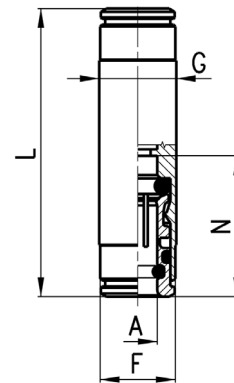

## Фітинги Мод. 8580

З'єднувачі

РОЗМІРИ						
Мод.	A	F	G	L	N	Вара (r)
8580 4	4	8,8	10	38	19	16
8580 6	6	11,7	12	45	22	23
8580 8	8	-	14	48	24	30

## Фітинги Мод. 8540

Трійники

РОЗМІРИ						
Мод.	A	C	F	M	L	Вара (r)
8540 4	4	3	10	21,5	43	22
8540 6	6	4	12,5	26	52	35
8540 8	8	5	14,5	29	58	49

## Фітинги Мод. 8550

З'єднувачі кутові

РОЗМІРИ						
Мод.	A	C	F	M	SW	Вара (r)
8550 4	4	3	10	21,5	9	15
8550 6	6	4	12,5	26	10	25
8550 8	8	5	14,5	29	12	34