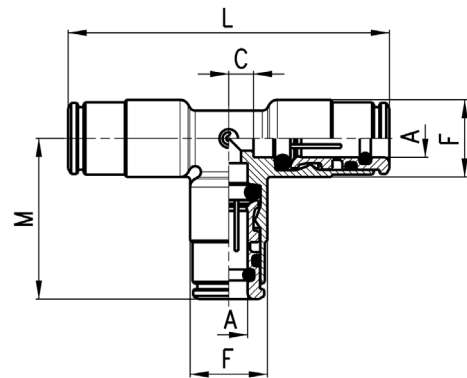

## Фітинги Мод. 8580

З'єднувачі

РОЗМІРИ						
Мод.	A	F	G	L	N	Вара (r)
8580 4	4	8,8	10	38	19	16
8580 6	6	11,7	12	45	22	23
8580 8	8	-	14	48	24	30

## Фітинги Мод. 8540

Трійники

РОЗМІРИ						
Мод.	A	C	F	M	L	Вара (r)
8540 4	4	3	10	21,5	43	22
8540 6	6	4	12,5	26	52	35
8540 8	8	5	14,5	29	58	49

## Фітинги Мод. 8550

З'єднувачі кутові

РОЗМІРИ						
Мод.	A	C	F	M	SW	Вара (r)
8550 4	4	3	10	21,5	9	15
8550 6	6	4	12,5	26	10	25
8550 8	8	5	14,5	29	12	34