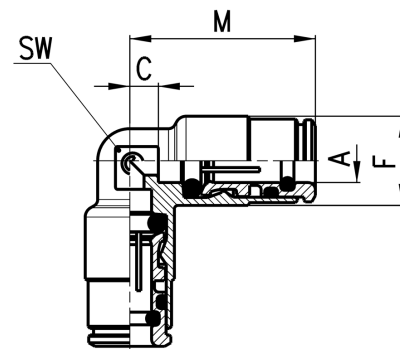

## Фітинги Мод. 8580

З'єднувачі

РОЗМІРИ						
Мод.	A	F	G	L	N	Вара (r)
8580 4	4	8,8	10	38	19	16
8580 6	6	11,7	12	45	22	23
8580 8	8	-	14	48	24	30

## Фітинги Мод. 8540

Трійники

РОЗМІРИ						
Мод.	A	C	F	M	L	Вара (r)
8540 4	4	3	10	21,5	43	22
8540 6	6	4	12,5	26	52	35
8540 8	8	5	14,5	29	58	49

## Фітинги Мод. 8550

З'єднувачі кутові

РОЗМІРИ						
Мод.	A	C	F	M	SW	Вара (r)
8550 4	4	3	10	21,5	9	15
8550 6	6	4	12,5	26	10	25
8550 8	8	5	14,5	29	12	34