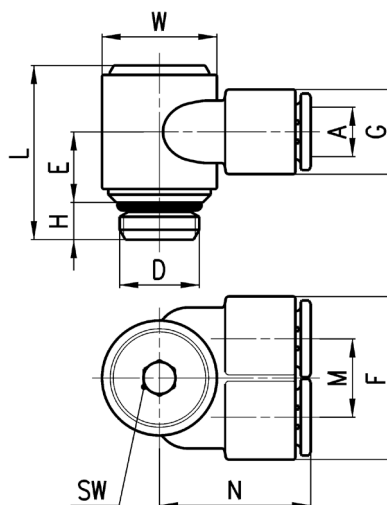

Фітинги Мод. 7652

Кутовий поворотний
У зборі з ущільнюючим кільцем

РОЗМІРИ												
Мод.	A	D	E	F	G	H	L	M	N	W	SW	Bara (r)
7652 4-1/8	4	G1/8	10	22,3	11,6	5	24,5	10,7	21	14	4	15
7652 6-1/8	6	G1/8	10	22,3	11,6	5	24,5	10,7	21	14	4	15
7652 6-1/4	6	G1/4	11,5	26,6	11,6	6	28	12,7	24,5	18,5	5	29
7652 8-1/8	8	G1/8	10	26,6	13,9	5	24,5	12,7	22	14	4	18
7652 8-1/4	8	G1/4	11,5	26,6	13,9	6	28	12,7	24,5	18,5	5	30
7652 10-1/4	10	G1/4	11,5	31	16	6	28	15	26,5	18,5	5	33
7652 10-3/8	10	G3/8	11,5	31	16	7	29	15	26,5	18,5	5	34

Фітинги Мод. 7610

Для збірки з Мод. 7632 02, 7632 03

РОЗМІРИ							
Мод.	A	G	N	O	V	W	Bara (r)
7610 4-1/8	4	11,6	21	15,5	11	14	3
7610 6-1/8	6	11,6	21	15,5	11	14	4
7610 6-1/4	6	13,9	24,5	18,5	15,5	18,5	6
7610 8-1/8	8	13,9	22,5	15,5	11	14	5
7610 8-1/4	8	13,9	24,5	18,5	15,5	18,5	7
7610 10-1/4	10	16,1	27	18,5	15,5	18,5	7
7610 10-3/8	10	20,2	29	22	18	22	11
7610 12-3/8	12	20,2	29	22	18	22	12