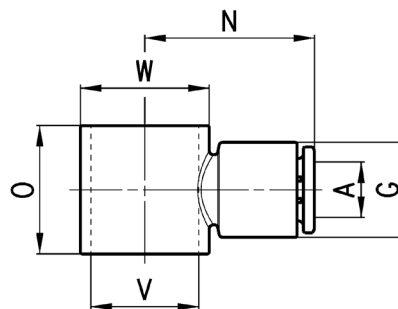

Фітинги Мод. 7652

Кутовий поворотний
У зборі з ущільнюючим кільцем

РОЗМІРИ												
Мод.	A	D	E	F	G	H	L	M	N	W	SW	Bara (r)
7652 4-1/8	4	G1/8	10	22,3	11,6	5	24,5	10,7	21	14	4	15
7652 6-1/8	6	G1/8	10	22,3	11,6	5	24,5	10,7	21	14	4	15
7652 6-1/4	6	G1/4	11,5	26,6	11,6	6	28	12,7	24,5	18,5	5	29
7652 8-1/8	8	G1/8	10	26,6	13,9	5	24,5	12,7	22	14	4	18
7652 8-1/4	8	G1/4	11,5	26,6	13,9	6	28	12,7	24,5	18,5	5	30
7652 10-1/4	10	G1/4	11,5	31	16	6	28	15	26,5	18,5	5	33
7652 10-3/8	10	G3/8	11,5	31	16	7	29	15	26,5	18,5	5	34

Фітинги Мод. 7610

Для збірки з Мод. 7632 02, 7632 03

РОЗМІРИ							
Мод.	A	G	N	O	V	W	Bara (r)
7610 4-1/8	4	11,6	21	15,5	11	14	3
7610 6-1/8	6	11,6	21	15,5	11	14	4
7610 6-1/4	6	13,9	24,5	18,5	15,5	18,5	6
7610 8-1/8	8	13,9	22,5	15,5	11	14	5
7610 8-1/4	8	13,9	24,5	18,5	15,5	18,5	7
7610 10-1/4	10	16,1	27	18,5	15,5	18,5	7
7610 10-3/8	10	20,2	29	22	18	22	11
7610 12-3/8	12	20,2	29	22	18	22	12