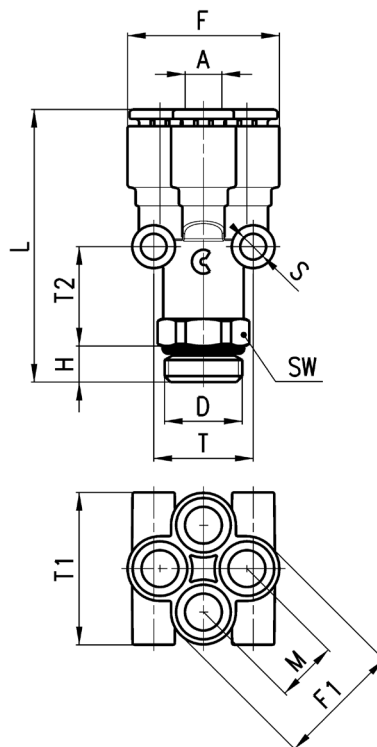

Фітинги Мод. 7572

Колектор поворотний
У зборі з ущільнюючим кільцем

РОЗМІРИ													
Мод.	A	D	H	F	F1	L	M	S	SW	T	T1	T2	Bara (r)
7572 4-1/8	4	G1/8	5	20,5	17	40,5	8,3	4	12	14,5	20,5	15	17
7572 4-1/4	4	G1/4	6	20,5	17	41,5	8,3	4	14	14,5	20,5	15	21
7572 6-1/8	6	G1/8	5	25	21	45,5	10,2	4	14	16,5	25	17,5	27
7572 6-1/4	6	G1/4	6	25	21	45,5	10,2	4	14	16,5	25	16,5	25

Фітинги Мод. 7622

Кутовий поворотний
У зборі з ущільнюючим кільцем

РОЗМІРИ										
Мод.	A	D	E	G	H	L	N	W	SW	Bara (r)
7622 4-1/8	4	G1/8	10	11,6	5	24,5	21	14	4	12
7622 6-1/8	6	G1/8	10	11,6	5	24,5	21	14	4	12
7622 6-1/4	6	G1/4	12,5	11,6	6	28	24,5	18,5	5	25
7622 8-1/8	8	G1/8	10	13,9	5	24,5	22,5	14	4	14
7622 8-1/4	8	G1/4	12,5	13,9	6	28	24,5	18,5	5	26
7622 10-1/4	10	G1/4	12,5	16,1	6	28	27	18,5	5	27
7622 10-3/8	10	G3/8	12,5	16,1	7	29	27	18,5	5	28
7622 12-3/8	12	G3/8	14	20,2	7	33,5	29	22	5	43