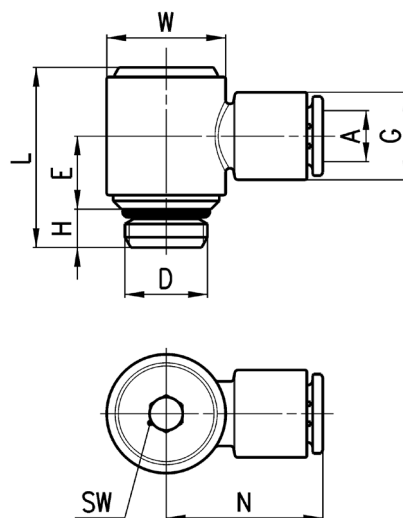

Фітинги Мод. 7572

Колектор поворотний
У зборі з ущільнюючим кільцем

РОЗМІРИ													
Мод.	A	D	H	F	F1	L	M	S	SW	T	T1	T2	Bara (r)
7572 4-1/8	4	G1/8	5	20,5	17	40,5	8,3	4	12	14,5	20,5	15	17
7572 4-1/4	4	G1/4	6	20,5	17	41,5	8,3	4	14	14,5	20,5	15	21
7572 6-1/8	6	G1/8	5	25	21	45,5	10,2	4	14	16,5	25	17,5	27
7572 6-1/4	6	G1/4	6	25	21	45,5	10,2	4	14	16,5	25	16,5	25

Фітинги Мод. 7622

Кутовий поворотний
У зборі з ущільнюючим кільцем

РОЗМІРИ										
Мод.	A	D	E	G	H	L	N	W	SW	Bara (r)
7622 4-1/8	4	G1/8	10	11,6	5	24,5	21	14	4	12
7622 6-1/8	6	G1/8	10	11,6	5	24,5	21	14	4	12
7622 6-1/4	6	G1/4	12,5	11,6	6	28	24,5	18,5	5	25
7622 8-1/8	8	G1/8	10	13,9	5	24,5	22,5	14	4	14
7622 8-1/4	8	G1/4	12,5	13,9	6	28	24,5	18,5	5	26
7622 10-1/4	10	G1/4	12,5	16,1	6	28	27	18,5	5	27
7622 10-3/8	10	G3/8	12,5	16,1	7	29	27	18,5	5	28
7622 12-3/8	12	G3/8	14	20,2	7	33,5	29	22	5	43