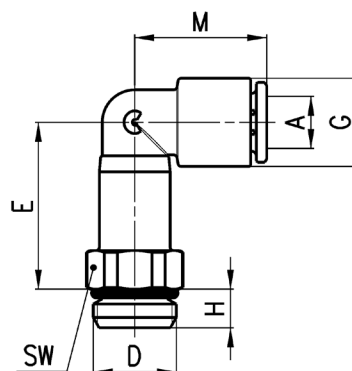

Фітинги Мод. 7526

Кутовий поворотний
У зборі з ущільнюючим кільцем

РОЗМІРИ									
Мод.	A	D	E	G	H	M	SW	Вага (г)	
7526 4-1/8	4	G1/8	22	9,4	5	17	12	12	
7526 6-1/8	6	G1/8	23	11,6	5	18,5	12	13	
7526 6-1/4	6	G1/4	23	11,6	5	18,5	14	16	
7526 8-1/8	8	G1/8	29	13,9	5	20,5	12	18	
7526 8-1/4	8	G1/4	27	13,9	6	20,5	14	20	

Фітинги Мод. 7442

Кутовий поворотний
У зборі з ущільнюючим кільцем

РОЗМІРИ												
Мод.	A	D	G	H	L	M	S	T	T1	T2	SW	Вага (г)
7442 4-1/8	4	G1/8	9,4	5	40	16,5	4	13	9,2	6,5	12	11
7442 6-1/8	6	G1/8	11,6	5	44	18,5	4	15	11,4	7,5	12	15
7442 6-1/4	6	G1/4	11,6	6	45	18,5	4	15	11,4	7,5	14	18
7442 8-1/8	8	G1/8	13,9	5	49	20,5	4	17	13,7	8,5	14	23
7442 8-1/4	8	G1/4	13,9	6	49	20,5	4	17	13,7	8,5	17	22
7442 8-3/8	8	G3/8	13,9	7	50,5	20,5	4	17	13,7	8,5	19	29
7442 10-1/4	10	G1/4	16,1	6	57	24	4	16	15,8	8	17	32
7442 10-3/8	10	G3/8	16,1	7	57,5	24	4	16	15,8	8	19	33
7442 12-3/8	12	G3/8	20,2	7	65,5	28	4	19,2	9	9,6	19	51
7442 12-1/2	12	G1/2	20,2	8	66,5	28	4	19,2	9	9,6	24	58
7442 16-1/2	16	G1/2	27	8	71,5	33,5	-	-	-	-	24	80
7442 16-3/4	16	G3/4	27	9	66,5	33,5	-	-	-	-	30	90

* = модель без монтажних отворів