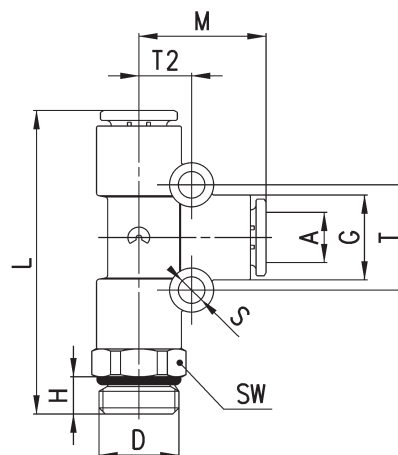

Фітинги Мод. 7526

Кутовий поворотний
У зборі з ущільнюючим кільцем

РОЗМІРИ									
Мод.	A	D	E	G	H	M	SW	Вага (г)	
7526 4-1/8	4	G1/8	22	9,4	5	17	12	12	
7526 6-1/8	6	G1/8	23	11,6	5	18,5	12	13	
7526 6-1/4	6	G1/4	23	11,6	5	18,5	14	16	
7526 8-1/8	8	G1/8	29	13,9	5	20,5	12	18	
7526 8-1/4	8	G1/4	27	13,9	6	20,5	14	20	

Фітинги Мод. 7442

Кутовий поворотний
У зборі з ущільнюючим кільцем

РОЗМІРИ												
Мод.	A	D	G	H	L	M	S	T	T1	T2	SW	Вага (г)
7442 4-1/8	4	G1/8	9,4	5	40	16,5	4	13	9,2	6,5	12	11
7442 6-1/8	6	G1/8	11,6	5	44	18,5	4	15	11,4	7,5	12	15
7442 6-1/4	6	G1/4	11,6	6	45	18,5	4	15	11,4	7,5	14	18
7442 8-1/8	8	G1/8	13,9	5	49	20,5	4	17	13,7	8,5	14	23
7442 8-1/4	8	G1/4	13,9	6	49	20,5	4	17	13,7	8,5	17	22
7442 8-3/8	8	G3/8	13,9	7	50,5	20,5	4	17	13,7	8,5	19	29
7442 10-1/4	10	G1/4	16,1	6	57	24	4	16	15,8	8	17	32
7442 10-3/8	10	G3/8	16,1	7	57,5	24	4	16	15,8	8	19	33
7442 12-3/8	12	G3/8	20,2	7	65,5	28	4	19,2	9	9,6	19	51
7442 12-1/2	12	G1/2	20,2	8	66,5	28	4	19,2	9	9,6	24	58
7442 16-1/2	16	G1/2	27	8	71,5	33,5	-	-	-	-	24	80
7442 16-3/4	16	G3/4	27	9	66,5	33,5	-	-	-	-	30	90

* = модель без монтажних отворів