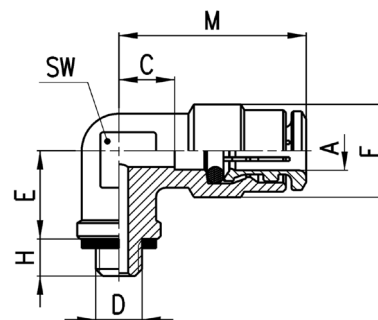

### Фітинги Мод. 6525

Фітинги з ущільнюючим кільцем Sprint®  
Кутові поворотні подовжені

РОЗМІРИ										
Мод.	A	D	C	E	F	H	M	SW	SW1	Bara (r)
6525 6-1/8	6	G1/8	4	33,8	12,7	5,5	20	9	12	34
6525 6-1/4	6	G1/4	4	34	12,7	7	20	9	14	47
6525 8-1/8	8	G1/8	5	34,8	14,2	5,5	22,5	11	12	35
6525 8-1/4	8	G1/4	5	35	14,2	7	22,5	11	14	50

### Фітинги Мод. 6621 Мікро

Кутові поворотні  
Фітинги з ущільненням Мод. 2661

РОЗМІРИ										
Мод.	A	B	C	F	H	L	S	W	SW	Bara (r)
6621 3-M3	3	M3	5,8	14,2	2,5	9,3	3,5	6	1,5	5
6621 3-M5	3	M5	6,5	16	3,2	11,9	4,8	8	2	6

### Фітинги Мод. 6501 4-M5

Кутові неповоротні  
Фітинги з ущільненням Мод. 2661

РОЗМІРИ										
Мод.	A	D	C	E	F	H	M	SW	Bara (r)	
6501 4-M5	4	M5	3,5	6	9	4	17,5	8	11	