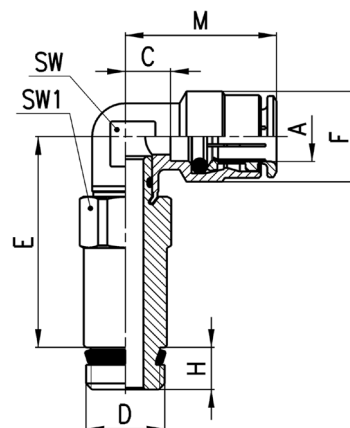

### Фітинги Мод. 6525

Фітинги з ущільнюючим кільцем Sprint®  
Кутові поворотні подовжені

РОЗМІРИ										
Мод.	A	D	C	E	F	H	M	SW	SW1	Bara (r)
6525 6-1/8	6	G1/8	4	33,8	12,7	5,5	20	9	12	34
6525 6-1/4	6	G1/4	4	34	12,7	7	20	9	14	47
6525 8-1/8	8	G1/8	5	34,8	14,2	5,5	22,5	11	12	35
6525 8-1/4	8	G1/4	5	35	14,2	7	22,5	11	14	50

### Фітинги Мод. 6621 Мікро

Кутові поворотні  
Фітинги з ущільненням Мод. 2661

РОЗМІРИ										
Мод.	A	B	C	F	H	L	S	W	SW	Bara (r)
6621 3-M3	3	M3	5,8	14,2	2,5	9,3	3,5	6	1,5	5
6621 3-M5	3	M5	6,5	16	3,2	11,9	4,8	8	2	6

### Фітинги Мод. 6501 4-M5

Кутові неповоротні  
Фітинги з ущільненням Мод. 2661

РОЗМІРИ										
Мод.	A	D	C	E	F	H	M	SW	Bara (r)	
6501 4-M5	4	M5	3,5	6	9	4	17,5	8	11	