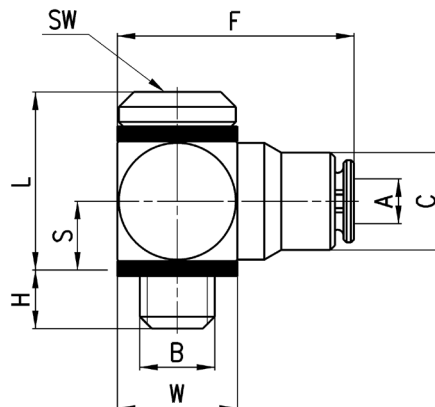

### Фітинги Мод. 6525

Фітинги з ущільнюючим кільцем Sprint®  
Кутові поворотні подовжені

РОЗМІРИ										
Мод.	A	D	C	E	F	H	M	SW	SW1	Bara (r)
6525 6-1/8	6	G1/8	4	33,8	12,7	5,5	20	9	12	34
6525 6-1/4	6	G1/4	4	34	12,7	7	20	9	14	47
6525 8-1/8	8	G1/8	5	34,8	14,2	5,5	22,5	11	12	35
6525 8-1/4	8	G1/4	5	35	14,2	7	22,5	11	14	50

### Фітинги Мод. 6621 Мікро

Кутові поворотні  
Фітинги з ущільненням Мод. 2661

РОЗМІРИ										
Мод.	A	B	C	F	H	L	S	W	SW	Bara (r)
6621 3-M3	3	M3	5,8	14,2	2,5	9,3	3,5	6	1,5	5
6621 3-M5	3	M5	6,5	16	3,2	11,9	4,8	8	2	6

### Фітинги Мод. 6501 4-M5

Кутові неповоротні  
Фітинги з ущільненням Мод. 2661

РОЗМІРИ										
Мод.	A	D	C	E	F	H	M	SW	Bara (r)	
6501 4-M5	4	M5	3,5	6	9	4	17,5	8	11	