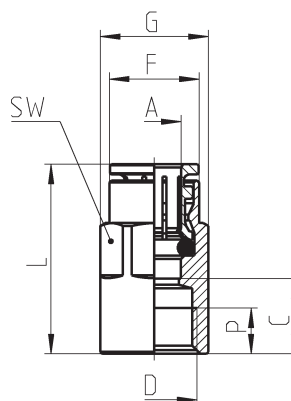

## Фітинги Мод. 6512 Мікро

РОЗМІРИ									
Мод.	A	D	F	H	L	SW1	Bara (r)		
6512 3-M3	3	M3	5,8	2,5	10,2	1,5	1	*	
6512 3-M5	3	M5	5,8	3,5	10	2	1	•	
6512 4-M7-M	4	M7	9,4	5	17,5	2,5	5	•	
6512 4-1/8-M	4	G1/8	11,2	5	13	2,5	9	•, Y	
6512 6-M7-M	6	M7	10,4	5	17	4	7	•	
6512 6-1/8-M	6	G1/8	11,2	5	14	4	7	•, Y	
6512 8-1/8-M	8	G1/8	12,4	5	18,5	5	10	•, Y	
6512 10-1/4-M	10	G1/4	14,8	6	21	7	16	•	

\* = Фітинги з ущільненням Мод. 2661  
 • = Фітинги з ущільнюючим кільцем NBR  
 Y = Можуть монтуватися на пневматичних островах Серії Y

## Фітинги Мод. 6463

Фітинги з внутрішньою різьбою

РОЗМІРИ										
Мод.	A	D	C	F	G	L	P	SW	Bara (r)	
6463 4-M5	4	M5	6,5	7,8	8,8	20,5	4,5	9	8	
6463 4-1/8	4	G1/8	10	9	13	24	6	12	14	
6463 5-1/8	5	G1/8	10	9,8	13	25	6	12	14	
6463 6-1/8	6	G1/8	10	11,7	13	26	6	12	14	
6463 6-1/4	6	G1/4	11,5	11,9	16,5	27,5	7	15	23	
6463 8-1/8	8	G1/8	9,5	13,7	15,2	27	6	14	16	
6463 8-1/4	8	G1/4	11,5	13,7	16,5	29	7	15	23	
6463 10-1/4	10	G1/4	11,3	15,4	18,5	31,5	7	17	29	

## Фітинги Мод. S6520

Фітинги з ущільнюючим кільцем Sprint®  
 Кутові поворотні

РОЗМІРИ										
Мод.	A	D	C	E	F	H	M	SW	SW1	Bara (r)
S6520 4-1/8	4	G1/8	3,5	14,5	9	5,5	17,5	8	12	17
S6520 4-1/4	4	G1/4	3,5	14,5	9	7	17,5	8	14	23
S6520 5-1/8	5	G1/8	5,5	14,5	10	5,5	20,5	9	12	17
S6520 5-1/4	5	G1/4	5,5	14,5	10	7	20,5	9	14	23
S6520 6-1/8	6	G1/8	4	15	12,7	5,5	20	9	12	20
S6520 6-1/4	6	G1/4	4	15	12,7	7	20	9	14	23
S6520 6-3/8	6	G3/8	4	15,5	12,7	8	20	9	19	33
S6520 8-1/8	8	G1/8	5	16	14,2	5,5	22,5	11	12	22
S6520 8-1/4	8	G1/4	5	16	14,2	7	22,5	11	14	26
S6520 8-3/8	8	G3/8	5	16,5	14,2	8	22,5	11	19	41
S6520 8-1/2	8	G1/2	5	17	14,2	9	22,5	11	22	48
S6520 10-1/4	10	G1/4	5,8	18,5	16,5	7	26	13	14	32
S6520 10-3/8	10	G3/8	5,8	19	16,5	8	26	13	19	43
S6520 10-1/2	10	G1/2	5,8	19,5	16,5	9	26	13	22	62
S6520 12-1/4	12	G1/4	7,3	20	19,5	7	26,5	15	17	49
S6520 12-3/8	12	G3/8	7,3	20	19,5	8	26,5	15	19	48
S6520 12-1/2	12	G1/2	7,3	20,5	19,5	9	26,5	15	22	70
S6520 14-3/8	14	G3/8	8,3	21	21,5	8	28,5	17	19	74
S6520 14-1/2	14	G1/2	8,3	21,5	21,5	9	28,5	17	22	78