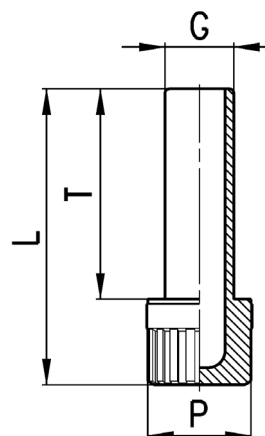

### Заглушка Мод. 6900 Micro

Для монтажу в цангу  
Матеріал: пластик

РОЗМІРИ					
Мод.	G	L	P	T	Вага (г)
<b>6900 3</b>	3	20,5	6	13,5	1

### Заглушка Мод. 6900

Для монтажу в цангу.  
Матеріал: пластик

РОЗМІРИ					
Мод.	G	L	P	T	Вага (г)
<b>6900 4</b>	4	29	8	20	1
<b>6900 5</b>	5	29,5	8	20,5	1
<b>6900 6</b>	6	31,5	8	22,5	1
<b>6900 8</b>	8	34,5	12	24,5	2
<b>6900 10</b>	10	37	12	27	2
<b>6900 12</b>	12	40,5	16	28,5	3
<b>6900 14</b>	14	42,5	16	30,5	3

### Знімач для трубки Мод. SP

Комплект знімачів трубки для цангових фітингів.  
У комплекті 5 знімачів під трубку із зовнішніми діаметрами 4, 6, 8, 10, 12.  
Матеріал – технополімер

Мод.  
**SP**