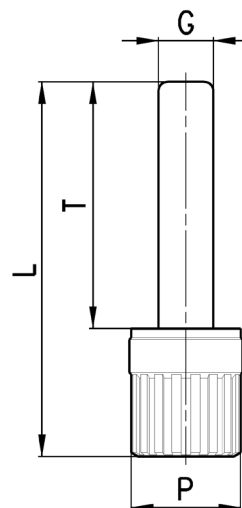

### Заглушка Мод. 6900 Micro

Для монтажу в цангу  
Матеріал: пластик

РОЗМІРИ					
Мод.	G	L	P	T	Вага (г)
<b>6900 3</b>	3	20,5	6	13,5	1

### Заглушка Мод. 6900

Для монтажу в цангу.  
Матеріал: пластик

РОЗМІРИ					
Мод.	G	L	P	T	Вага (г)
<b>6900 4</b>	4	29	8	20	1
<b>6900 5</b>	5	29,5	8	20,5	1
<b>6900 6</b>	6	31,5	8	22,5	1
<b>6900 8</b>	8	34,5	12	24,5	2
<b>6900 10</b>	10	37	12	27	2
<b>6900 12</b>	12	40,5	16	28,5	3
<b>6900 14</b>	14	42,5	16	30,5	3

### Знімач для трубки Мод. SP

Комплект знімачів трубки для цангових фітингів.  
У комплекті 5 знімачів під трубку із зовнішніми діаметрами 4, 6, 8, 10, 12.  
Матеріал – технополімер

Мод.  
**SP**