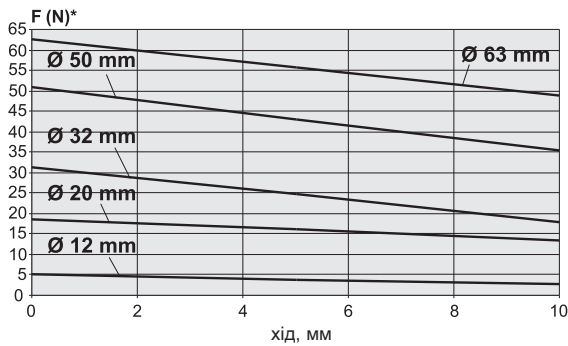

Зусилля пружин циліндрів односторонньої дії

Серія 14 - хід 5 мм

Серія 14 - хід 10 і 15 мм

Серія 16-24

Серія 31-32

Серія 31-32

Серія 60-61-42-90

Серія QP

Серія QP

Серія 90-97

Серія 94

Серія QN - хід 4 і 5 мм

Серія QN - хід 10 мм

Серія QN - хід 25 мм

* F = Зусилля пружини