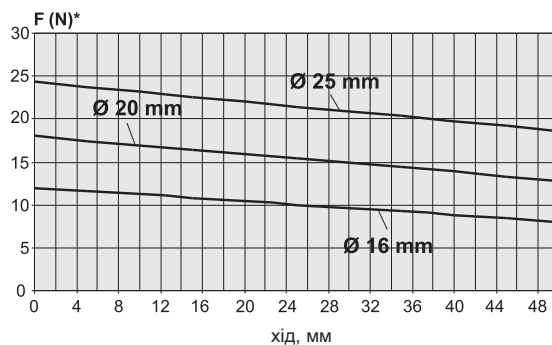

Зусилля пружин циліндрів односторонньої дії

Серія 14 - хід 5 мм

Серія 14 - хід 10 і 15 мм

Серія 16-24

Серія 31-32

Серія 31-32

Серія 60-61-42-90

Серія QP

Серія QP

Серія 90-97

Серія 94

Серія QN - хід 4 і 5 мм

Серія QN - хід 10 мм

Серія QN - хід 25 мм

* F = Зусилля пружини