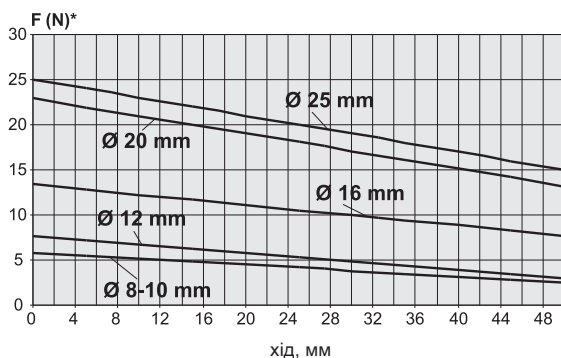

Зусилля пружин циліндрів односторонньої дії

Серія 14 - хід 5 мм

Серія 14 - хід 10 і 15 мм

Серія 16-24

Серія 31-32

Серія 31-32

Серія 60-61-42-90

Серія QP

Серія QP

Серія 90-97

Серія 94

Серія QN - хід 4 і 5 мм

Серія QN - хід 10 мм

Серія QN - хід 25 мм

* F = Зусилля пружини