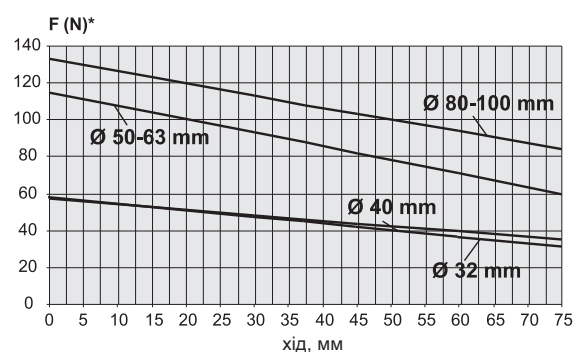

Зусилля пружин циліндрів односторонньої дії

Серія 14 - хід 5 мм

Серія 14 - хід 10 і 15 мм

Серія 16-24

Серія 31-32

Серія 31-32

Серія 60-61-42-90

Серія QP

Серія QP

Серія 90-97

Серія 94

Серія QN - хід 4 і 5 мм

Серія QN - хід 10 мм

Серія QN - хід 25 мм

* F = Зусилля пружини