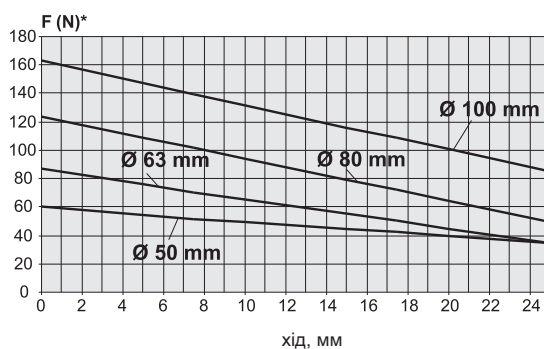

Зусилля пружин циліндрів односторонньої дії

Серія 14 - хід 5 мм

Серія 14 - хід 10 і 15 мм

Серія 16-24

Серія 31-32

Серія 31-32

Серія 60-61-42-90

Серія QP

Серія QP

Серія 90-97

Серія 94

Серія QN - хід 4 і 5 мм

Серія QN - хід 10 мм

Серія QN - хід 25 мм

* F = Зусилля пружини