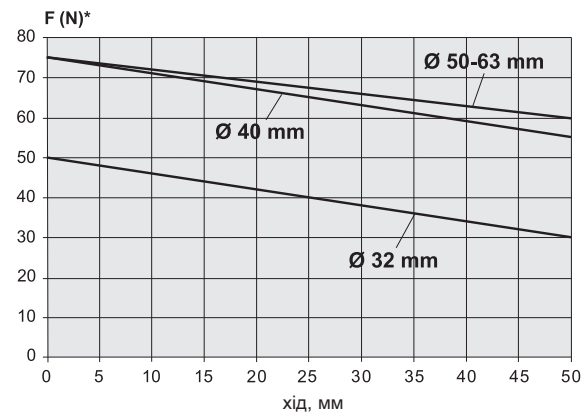

Зусилля пружин циліндрів односторонньої дії

Серія 14 - хід 5 мм

Серія 14 - хід 10 і 15 мм

Серія 16-24

Серія 31-32

Серія 31-32

Серія 60-61-42-90

Серія QP

Серія QP

Серія 90-97

Серія 94

Серія QN - хід 4 і 5 мм

Серія QN - хід 10 мм

Серія QN - хід 25 мм

* F = Зусилля пружини