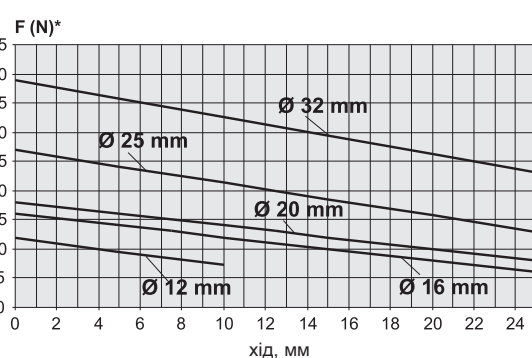

Зусилля пружин циліндрів односторонньої дії

Серія 14 - хід 5 мм

Серія 14 - хід 10 і 15 мм

Серія 16-24

Серія 31-32

Серія 31-32

Серія 60-61-42-90

Серія QP

Серія QP

Серія 90-97

Серія 94

Серія QN - хід 4 і 5 мм

Серія QN - хід 10 мм

Серія QN - хід 25 мм

* F = Зусилля пружини