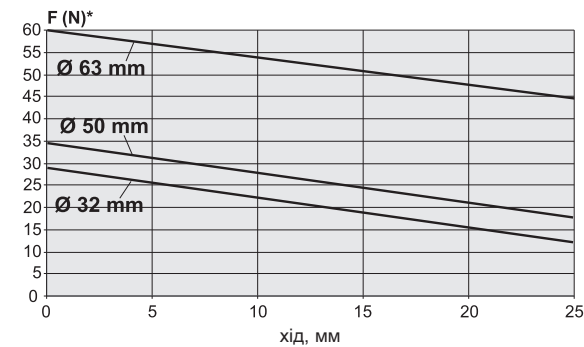

Зусилля пружин циліндрів односторонньої дії

Серія 14 - хід 5 мм

Серія 14 - хід 10 і 15 мм

Серія 16-24

Серія 31-32

Серія 31-32

Серія 60-61-42-90

Серія QP

Серія QP

Серія 90-97

Серія 94

Серія QN - хід 4 і 5 мм

Серія QN - хід 10 мм

Серія QN - хід 25 мм

* F = Зусилля пружини