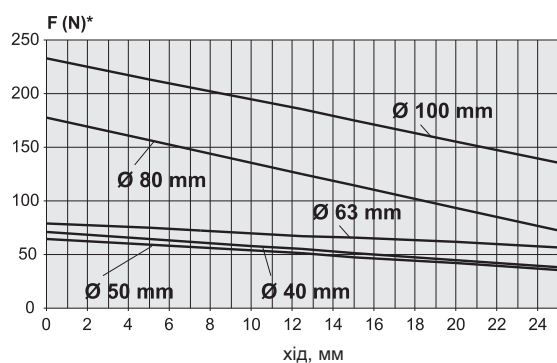

Зусилля пружин циліндрів односторонньої дії

Серія 14 - хід 5 мм

Серія 14 - хід 10 і 15 мм

Серія 16-24

Серія 31-32

Серія 31-32

Серія 60-61-42-90

Серія QP

Серія QP

Серія 90-97

Серія 94

Серія QN - хід 4 і 5 мм

Серія QN - хід 10 мм

Серія QN - хід 25 мм

* F = Зусилля пружини