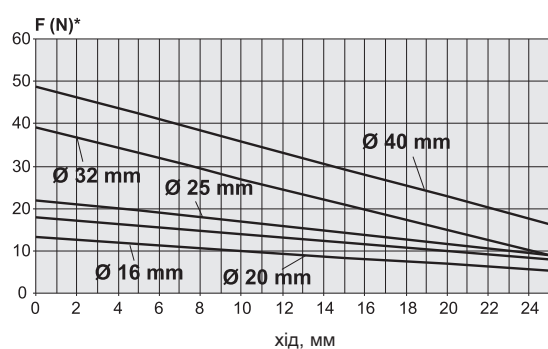

Зусилля пружин циліндрів односторонньої дії

Серія 14 - хід 5 мм

Серія 14 - хід 10 і 15 мм

Серія 16-24

Серія 31-32

Серія 31-32

Серія 60-61-42-90

Серія QP

Серія QP

Серія 90-97

Серія 94

Серія QN - хід 4 і 5 мм

Серія QN - хід 10 мм

Серія QN - хід 25 мм

* F = Зусилля пружини