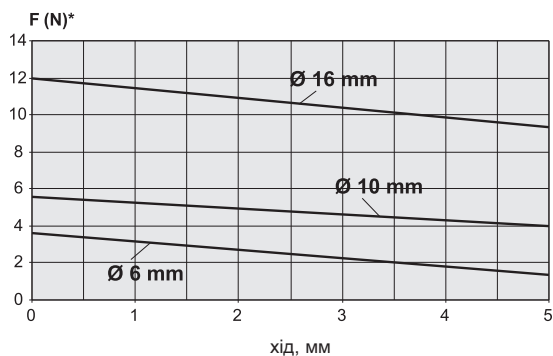

Зусилля пружин циліндрів односторонньої дії

Серія 14 - хід 5 мм

Серія 14 - хід 10 і 15 мм

Серія 16-24

Серія 31-32

Серія 31-32

Серія 60-61-42-90

Серія QP

Серія QP

Серія 90-97

Серія 94

Серія QN - хід 4 і 5 мм

Серія QN - хід 10 мм

Серія QN - хід 25 мм

* F = Зусилля пружини