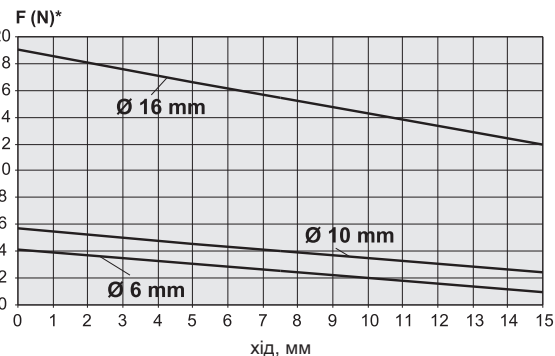

Зусилля пружин циліндрів односторонньої дії

Серія 14 - хід 5 мм

Серія 14 - хід 10 і 15 мм

Серія 16-24

Серія 31-32

Серія 31-32

Серія 60-61-42-90

Серія QP

Серія QP

Серія 90-97

Серія 94

Серія QN - хід 4 і 5 мм

Серія QN - хід 10 мм

Серія QN - хід 25 мм

* F = Зусилля пружини